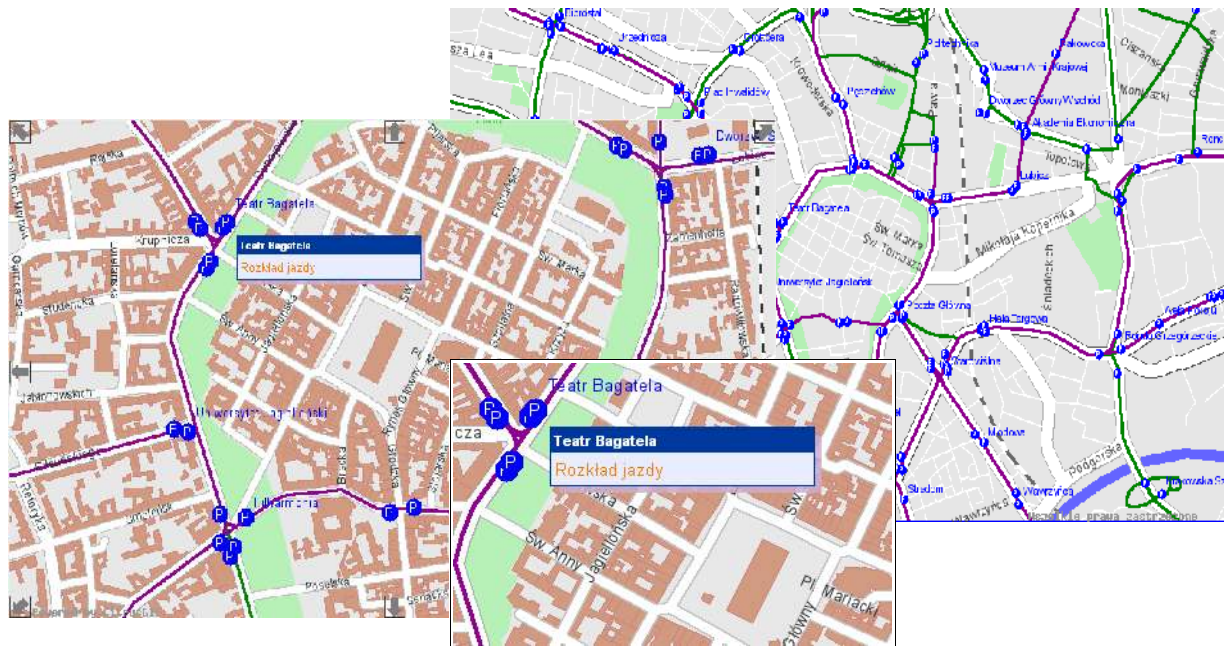

Komunikacja miejska

www.MapaKrakow.pl

W ramach tworzonego systemu **Web-GIS** dla Miasta Krakowa stworzyliśmy m. in. **system pozyskiwania informacji o komunikacji miejskiej**. Prezentujemy w nim przebieg linii tramwajowych, autobusowych, lokalizację przystanków oraz integrujemy te dane z rozkładem jazdy.