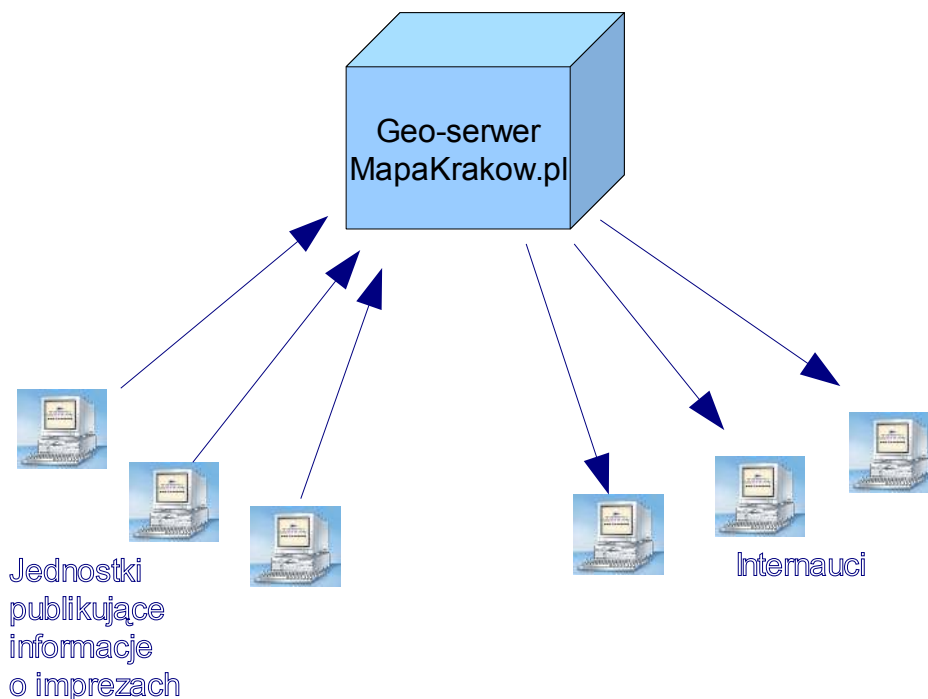

# Mapa imprez

## www.MapaKrakow.pl

Mapa imprez jest projektem, mającym na celu dostarczanie informacji o **imprezach kulturalnych, rozrywkowych, sportowych i naukowych**. W świecie mediów jest to **całkowicie innowacyjny sposób prezentowania i przekazu**, ponieważ odbiorca pozyskuje dane manipulując obrazem mapy. Internauta wybiera imprezy na mapie miasta i pobiera dodatkowe informacje „najeżdżając” myszką na wybraną imprezę. Mapa ważna jest na każdy wybrany dzień.

Mapa imprez wykorzystuje największy atut **Web-GIS**, jakim jest **szybkość przekazu informacji** (aktualizacji mapy). Jednostka publikująca (organizator) umieszcza informacje o imprezie w bazie danych (co odbywa się przez internet). Od tego czasu mapa przekazywana internautom zawiera w swojej treści najświeższe informacje. Pomiędzy zapisaniem imprezy w bazie a jej pojawieniem się w obrazie mapy mija zaledwie parę sekund.